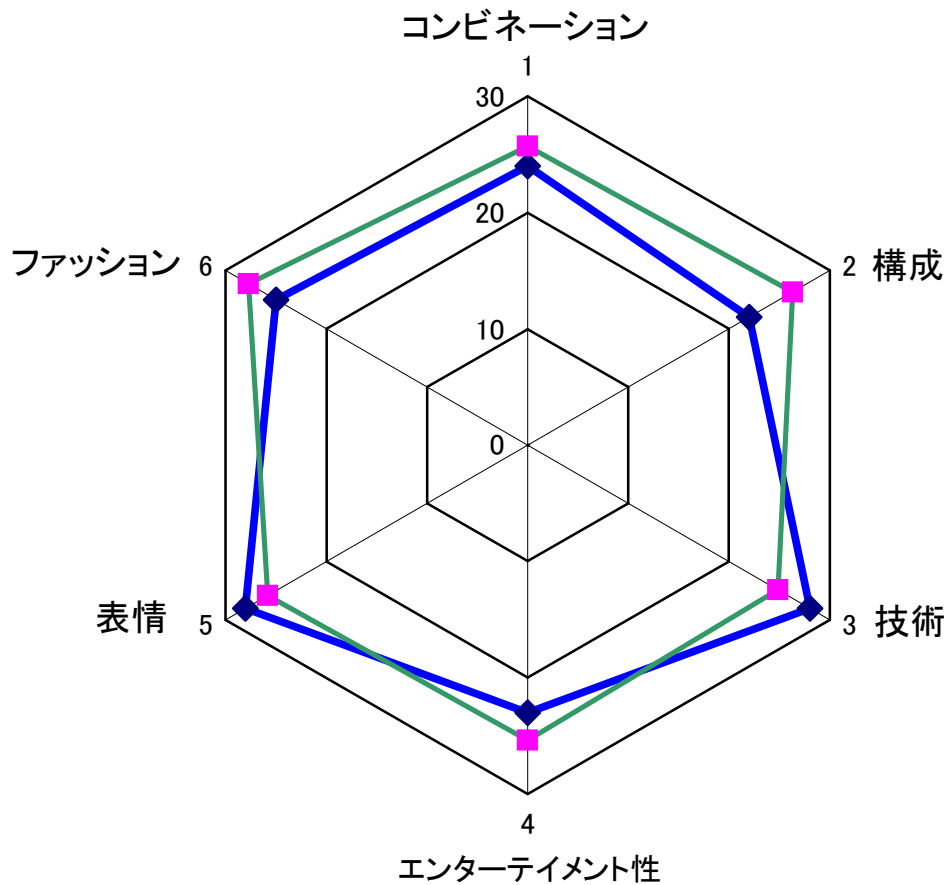

2005 DANCE FESTIVAL in TSUCHIURA RESULT

チーム名	コンビネーション					構成					技術					エンターテイメント性					表情					ファッション					総合評価					合計				
審査員	石塚利行	TO SHIO	MA SA	小計	順位	石塚利行	TO SHIO	MA SA	小計	順位	石塚利行	TO SHIO	MA SA	小計	順位	石塚利行	TO SHIO	MA SA	小計	順位	石塚利行	TO SHIO	MA SA	小計	順位	石塚利行	TO SHIO	MA SA	小計	順位	石塚利行	TO SHIO	MA SA	小計	順位	石塚利行	TO SHIO	MA SA	合計	順位
SAMPLE!	8	8	8	24	11	7	8	7	22	16	9	10	9	28	3	7	8	8	23	10	10	9	9	28	2	8	9	8	25	10	37	37	37	111	8	86	89	86	261	10
出場チーム平均得点	8.8	8.7	8.2	25.7		9.1	8.6	8.6	26.3		8.4	8.2	8.2	24.8		8.6	8.5	8.4	25.4		8.2	8.5	9.1	25.8		8.3	9.6	9.8	27.7		37.4	36.6	36.5	110.5		88.6	88.8	88.8	266.2	

項目別得点バランス

青線 チームポイント

緑線 出場チーム平均